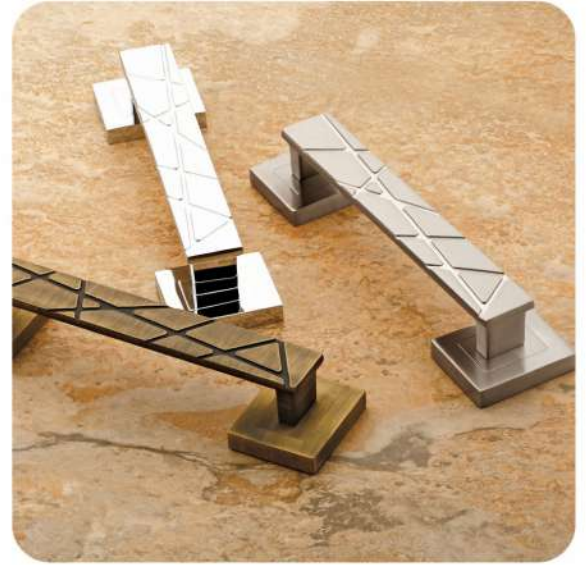

Design Code : 4041

Material : Zinc

H.C.	Packaging
160	04
224	04
288	04

Design Code : 4036

Material : Zinc

H.C.	Packaging
160	04
224	04
288	04