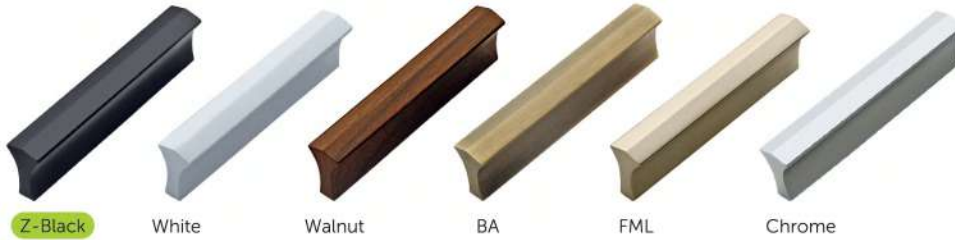

Design Code : 2018

Material : Aluminium

H.C.	Packaging
Knob	15
96	20
160	10
224	05
288	05
352	05
448	05
608	05
896	01