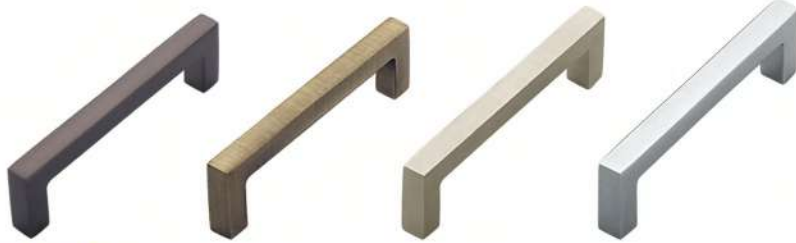

Design Code : 1079

Material : Zinc

H.C.	Packaging
96	20
160	10
224	05
288	05

PVD Gold PVD Rose Gold Graphite Black Walnut Brass Antique Full Matt Lacquer Chrome

Design Code : 1077

Material : Zinc

H.C.	Packaging
96	20
160	10
224	05
288	05