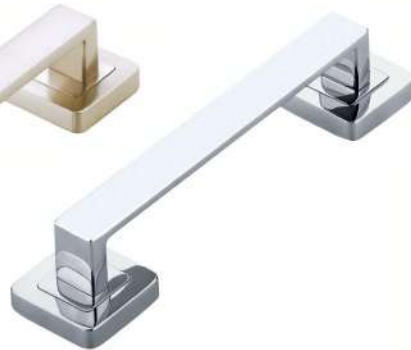

Design Code : 4086

Material : Zinc

H.C.	Packaging
160	04
224	04
288	04

Brass Antique

Full Matt Lacquer

Chrome

Design Code : 4079

Material : Zinc